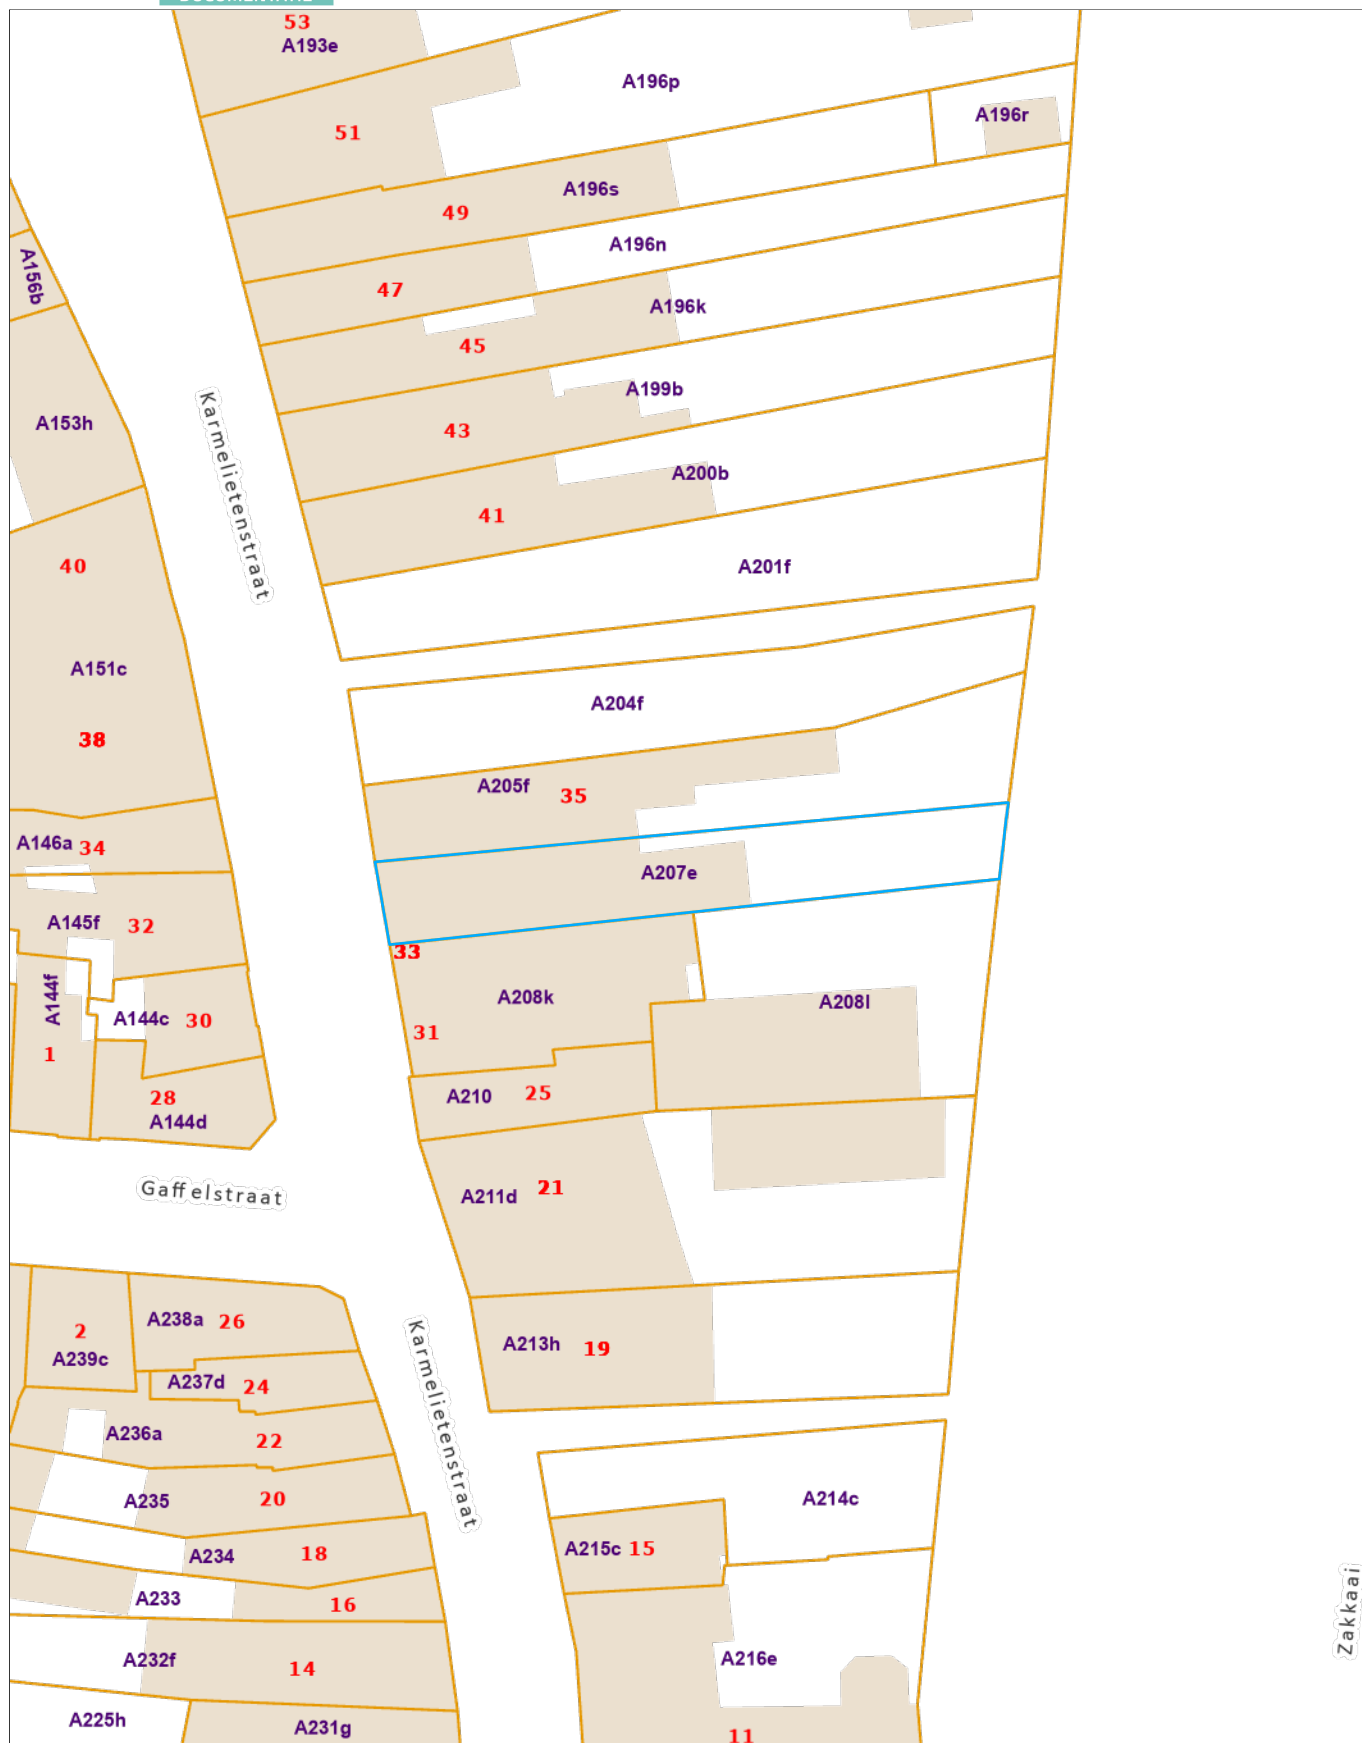

Uittreksel uit het kadastraal percelenplan

Gecentreerd op:
GERAARDSBERGEN 1 AFD

Meest recente toestand
Aangemaakt op 08/01/2025
Schaal: 1:500

Zakkaai